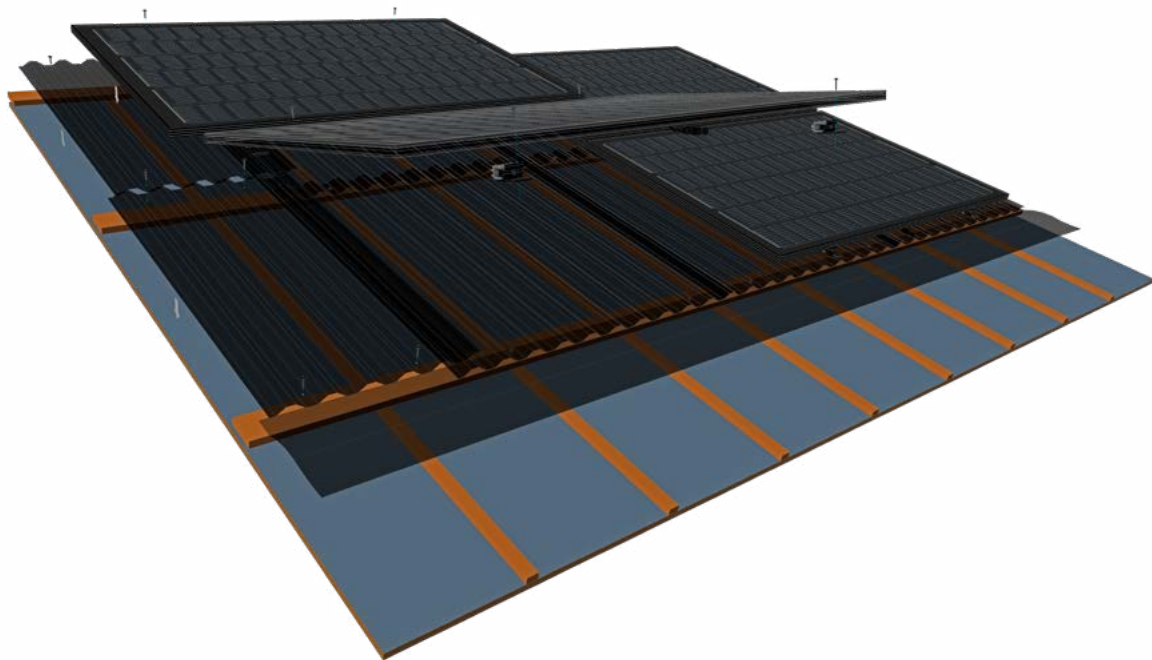

scan voor vc-card

Robisol®

Zonnepanelen als dak

Kyroof FR Systeem

Het brandveilige indak systeem

Logisch & eenvoudig

Om discussies over de brandveiligheid van indaksystemen te voorkomen, zorgt het Kyroof FR Systeem voor een brandscheiding tussen de zonnepanelen en het onderdak. Ook als er fouten worden gemaakt en een vlamboog ontstaat, kan daardoor geen brandonveilig materiaal worden ontstoken en geen woningbrand ontstaan.

+31 (0)10 223 5953

/robisol

info@robisol.com

Indak

Voldak

De Constructie

Het Kyroof FR Systeem wordt gemonteerd op stalen trapezium dakplaten met brandklasse A1. De Kyroof Beugels worden aan de onderzijde van het zonnepaneel gemonteerd zodat er aan de buitenzijde geen montageklemmen zichtbaar zijn en een mooi egaal dak ontstaat. De klemmen zijn voorzien van rubber afdichtingen en worden met solide schroeven of popnagels in het dak verankerd. De beugels zijn vanuit de buitenzijde demontabel om een correcte positionering tijdens montage mogelijk te maken. Doordat de beugels in elkaar haken kan het zonnepaneel tijdelijk worden opgehangen. Op schuine daken biedt dit een belangrijk voordeel omdat de zonnepanelen kunnen worden uitgelijnd voordat deze definitief worden vastgezet. Bij voldak toepassing kunnen brandveilige paspanelen worden toegepast om overgangen naar dakramen en dakeinden op te vullen.

Keuzevrijheid

Voorbeeld zonnepanelen

Vermogen	535Wp	450 Wp	360Wp
Afmeting	2094x1134x30mm	1762x1134x30mm	1555x1145x35mm
Hoogtemaat	+30mm	+30mm	+30mm
Breedtemaat	Flexibel	Flexibel	Flexibel
Uitvoering	Full Black	Full Black	Full Black
Samenstelling	132 cell half cut	108 cell half cut	96 cell half cut
Brandklasse	C (A op verzoek)	C (A op verzoek)	C (A op verzoek)
Productgarantie	15 jaar	15 jaar	15 jaar
Vermogensgarantie	30 jaar lineair	30 jaar lineair	30 jaar lineair