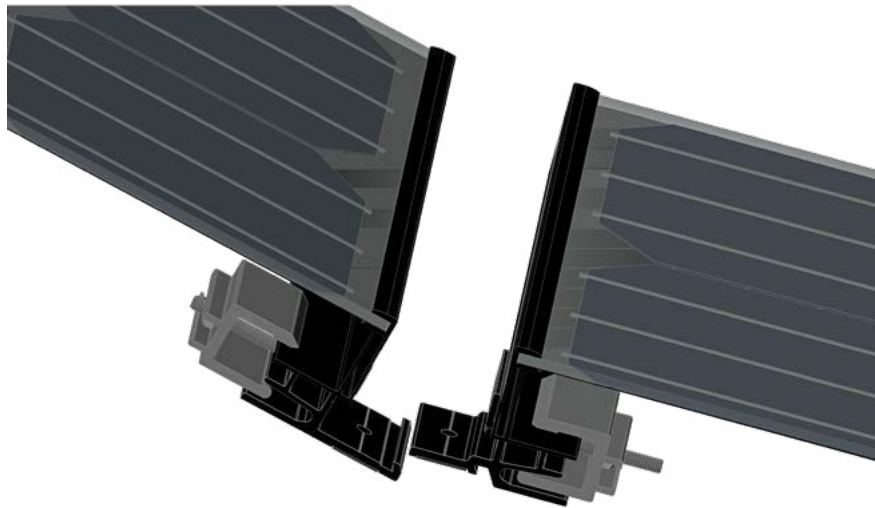

De voordelen

Het Kyroof FR Systeem neemt zorgen weg.

- het staaldak zorgt voor zekerheid op het gebied van **brandveiligheid & waterdichtheid**;
- de Kyroof beugels zorgen voor een **eenvoudige montage & hoge esthetische waarde**;

Het systeem kan tussen de dakpannen in worden toegepast als fraai indaksysteem. Het systeem kan ook voldak worden toegepast waarbij de luxe uitstraling extra wordt benadrukt als het dak met paspanelen mag worden uitgevuld. Het Kyroof FR Systeem zorgt voor een veilige, betrouwbare en mooie toepassing van zonne-energie. We vertrouwen erop dat dit bijdraagt aan een verdere verduurzaming van onze energie-behoefte.